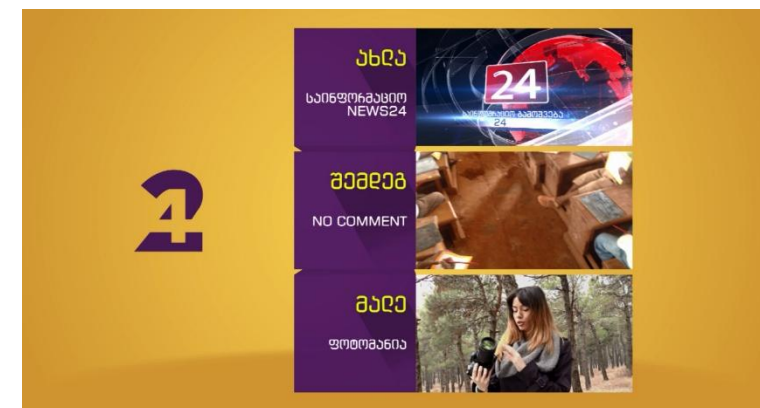

ტიხარი

- სარეკლამო რგოლი გავა ბაღეს მიხედვით ტიხრების წინ
- რეკლამის ხანგრძლივობა: 1 თვე
- ფასი: 2500 $